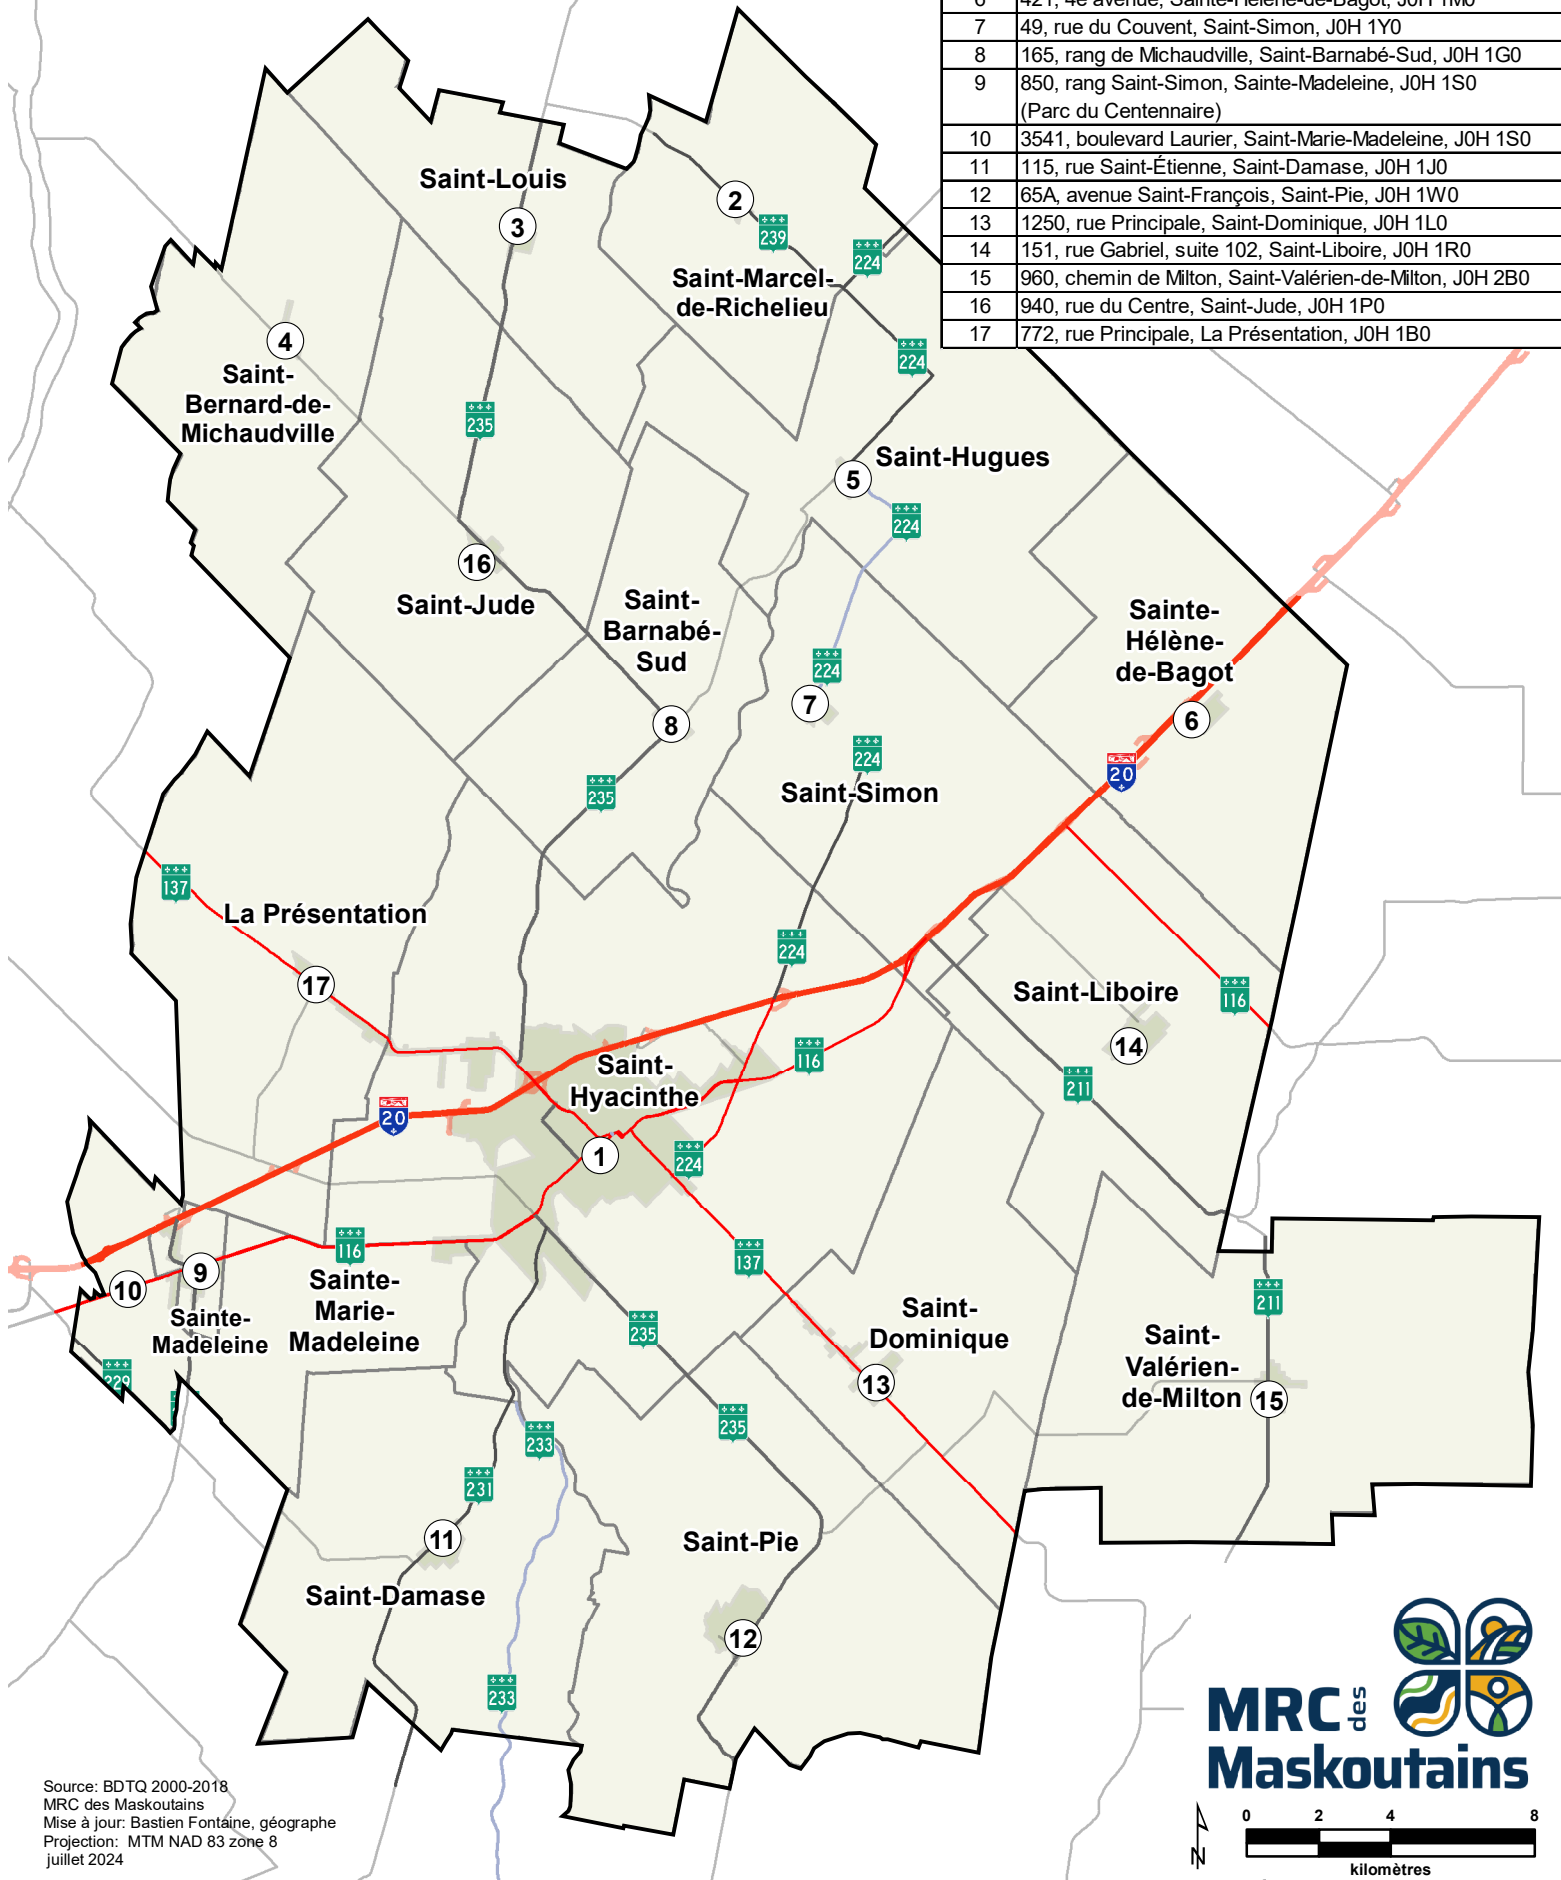

# Un monde à notre mesure

## Emplacement des maisonnettes

1	2175, rue Girouard Ouest, Saint-Hyacinthe, J2S 3A9
2	500, rue de l'École, Saint-Marcel-de-Richelieu, J0H 1T0
3	750, rue Saint-Joseph, Saint-Louis, J0G 1K0
4	390, rue Principale, Saint-Bernard-de-Michaudville, J0H 1C0
5	171, rue Saint-Germain, local 103, Saint-Hugues, J0H 1N0
6	421, 4e avenue, Sainte-Hélène-de-Bagot, J0H 1M0
7	49, rue du Couvent, Saint-Simon, J0H 1Y0
8	165, rang de Michaudville, Saint-Barnabé-Sud, J0H 1G0
9	850, rang Saint-Simon, Sainte-Madeleine, J0H 1S0 (Parc du Centenaire)
10	3541, boulevard Laurier, Saint-Marie-Madeleine, J0H 1S0
11	115, rue Saint-Étienne, Saint-Damase, J0H 1J0
12	65A, avenue Saint-François, Saint-Pie, J0H 1W0
13	1250, rue Principale, Saint-Dominique, J0H 1L0
14	151, rue Gabriel, suite 102, Saint-Liboire, J0H 1R0
15	960, chemin de Milton, Saint-Valérien-de-Milton, J0H 2B0
16	940, rue du Centre, Saint-Jude, J0H 1P0
17	772, rue Principale, La Présentation, J0H 1B0

Source: BDTQ 2000-2018  
MRC des Maskoutains  
Mise à jour: Bastien Fontaine, géographe  
Projection: MTM NAD 83 zone 8  
juillet 2024

**MRC des Maskoutains**

0 2 4 8  
kilomètres